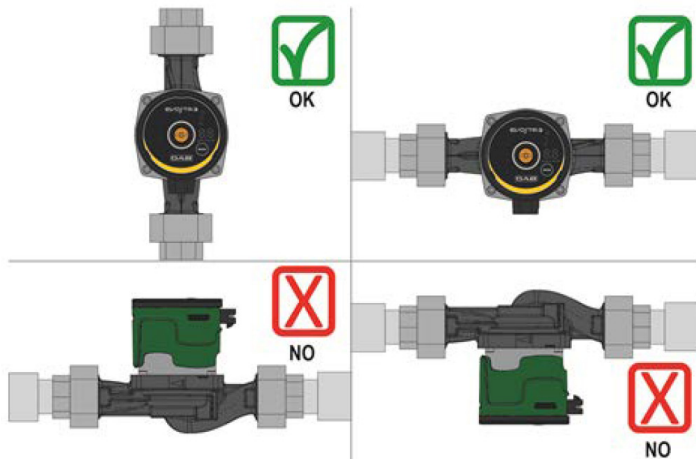

Montage positie / Position de montage