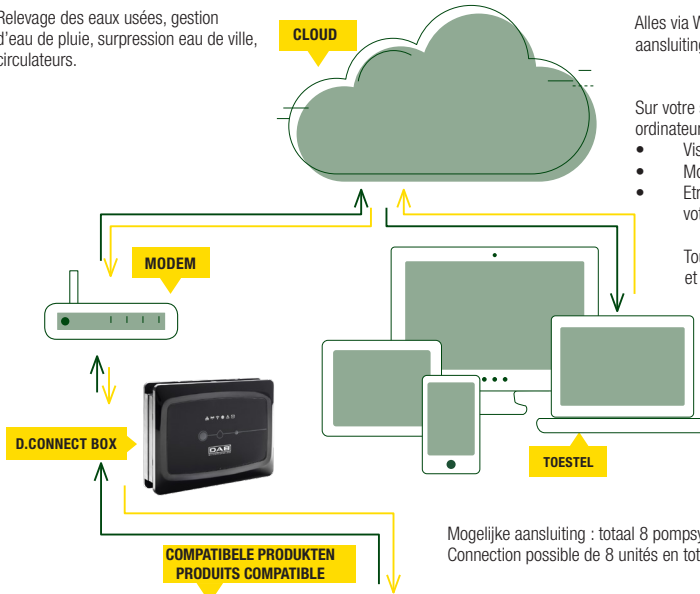

## EVOSTA 2 - EVOSTA 3

Montage positie / Position de montage

GESTION A DISTANCE  
DE VOS SYSTEMES DE POMPES DAB  
VIA APP OU INTERNET

CONTROLE EN BEDIENING  
VAN OP AFSTAND VAN UW  
DAB POMPSYSTEMEN

**D+CONNECT**

TOEPASSINGEN / APPLICATIONS

Verspompen van vervuild water,  
recuperatie van regenwater,  
drukverhoging, circulatiepompen.

Relevage des eaux usées, gestion  
d'eau de pluie, surpression eau de ville,  
circulateurs.

**NIEUW/NOUVEAU**

Via uw smartphone/tablet of PC/MAC :

- Visualisatie status pompen
- Inlezen van en mogelijkheid tot wijzigen parameters
- Ontvang e-mails bij storingen

Alles via WI-FI verbinding en  
aansluiting met D.CONNECT Box

Sur votre smartphone ou votre  
ordinateur (PC/MAC) :

- Visualisez les statuts
- Modifiez les paramètres de l'installation
- Etre averti d'une panne avant même que votre client s'en aperçoive

Tout cela à l'aide d'un simple boîtier WI-FI  
et de l'application D-CONNECT