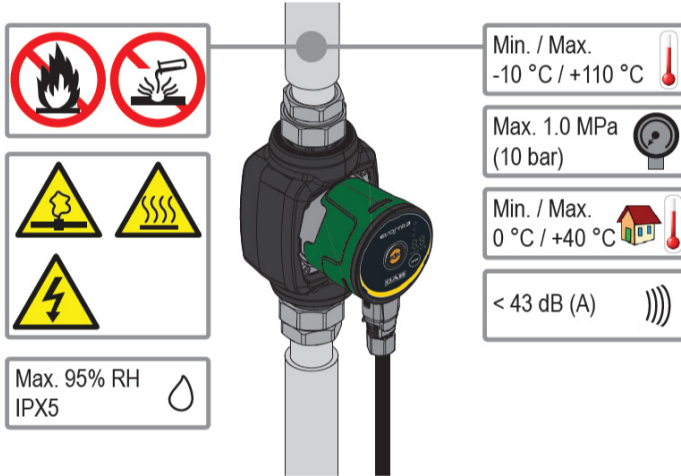

INFO

EVOSTA 2 - EVOSTA 3

MONTAGE

EVOSTA 2 - EVOSTA 3